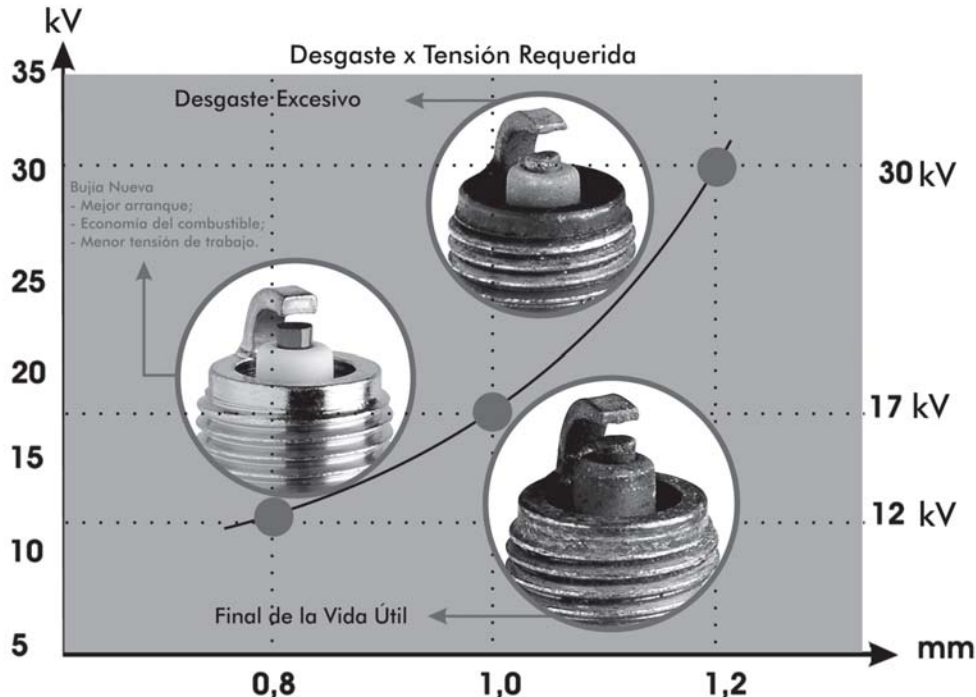

Cuando la bujía llega al final de la vida útil, hay un aumento acentuado de la tensión de trabajo, exigiendo más de los componentes del sistema de encendido, esto ocurre debido al redondeo de los electrodos disminuyendo así mismo la eficiencia en la quema.

ASPECTO DE LA BUJÍA CON DESGASTE

1. Desgaste y redondeo de los electrodos;
   - Luz entre los electrodos por encima de la especificada;
2. Algunos problemas que ocurren cuando la bujía no es sustituida en el tiempo correcto:
3. Dificultad en el arranque;
   - Pérdida de Desempeño del motor y aumento de elementos contaminantes en los gases de escape;
   - Aumento del consumo del combustible;
   - Mayor voltaje requerido para la chispa pudiendo sobrecargar o dañar los componentes;
   - Retorno de la llama (detonación en el colector) en vehículos convertidos para GNV / GNC.