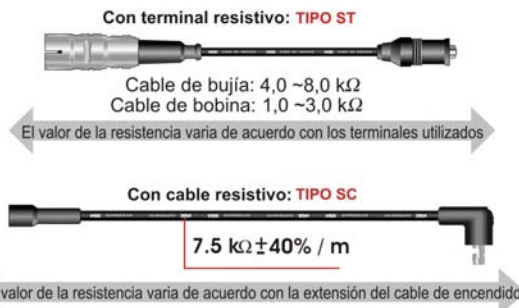

TIPOS DE CABLES DE ENCENDIDO NGK

Los cables de encendido NGK son confeccionados de dos formas:

TEST DE RESISTENCIA OHMICA

Para efectuar el test en cables de encendido nuevos o usados, se debe utilizar un multímetro u ohmímetro. Medir el valor de la resistencia ohmica entre los terminales del cable.