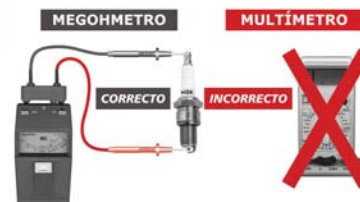

PASAJE DE CORRIENTE

STANDARD (SUPER S)

Para verificar la continuidad (pasaje de corriente) por el electrodo central, utilice un aparato que produzca como mínimo 400 volts (megohmetro). El uso del multímetro, ohmiómetro, etc., podrá presentar falso resultado debido al bajo voltaje (menor que 10 volts).