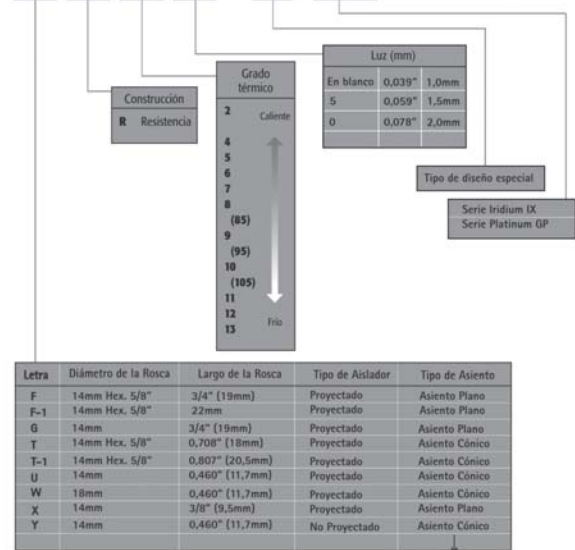

BKUR5ETC-10

TR551IX

Letra	Díametro de la Rosca	Largo de la Rosca	Tipo de Aislador	Tipo de Asiento
F	14mm Hex. 5/8"	3/4" (19mm)	Proyectado	Asiento Plano
F-1	14mm Hex. 5/8"	22mm	Proyectado	Asiento Plano
G	14mm	3/4" (19mm)	Proyectado	Asiento Plano
T	14mm Hex. 5/8"	0,708" (18mm)	Proyectado	Asiento Cónico
T-1	14mm Hex. 5/8"	0,807" (20,5mm)	Proyectado	Asiento Cónico
U	14mm	0,460" (11,7mm)	Proyectado	Asiento Cónico
W	18mm	0,460" (11,7mm)	Proyectado	Asiento Cónico
X	14mm	3/8" (9,5mm)	Proyectado	Asiento Plano
Y	14mm	0,460" (11,7mm)	No Proyectado	Asiento Cónico

PFR6A-11A