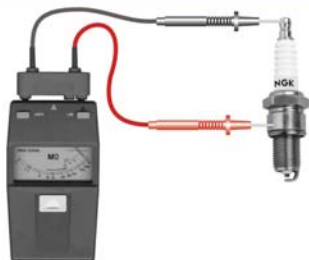

**ELECTRODO CENTRAL
CON PUNTA DE
IRIDIO**

El metal precioso permite que el electrodo central sea considerablemente más fino (0,4 o 0,6mm diámetro), reduciéndose notablemente la necesidad de tensión de encendido y contribuyendo a mejorar la distribución del frente de la llama en la cámara de combustión.

Asiento Plano con arandela
Asiento Cónico sin arandela

PFR6A-11A

PRUEBA DE LA BUJÍA DE ENCENDIDO

La bujía de encendido NGK es una pieza eléctrica que trabaja en alto voltaje, por lo tanto, los equipos para test deben ser compatibles a ese voltaje.

RESISTENCIA DE AISLAMIENTO

Para efectuar tests en bujías nuevas o usadas, el método más eficiente es medir la resistencia de aislamiento entre el electrodo central y el casquillo metálico. En este caso, debe ser utilizado un equipo apropiado (megohmetro) que provea de 500 a 1.000 volts DC. El valor medido a temperatura y humedad ambiente debe ser superior a 50 MΩ