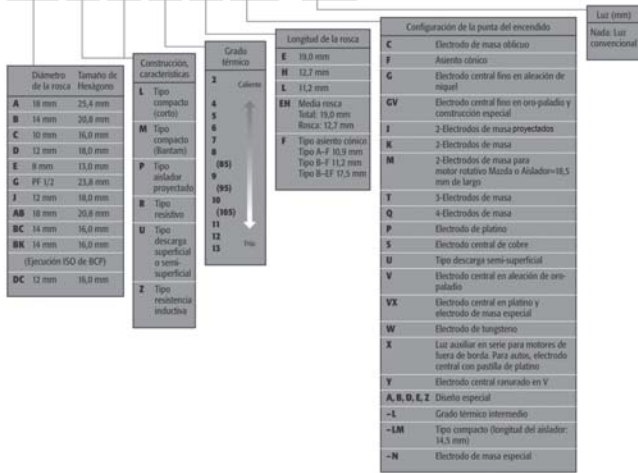

BKUR5ETC-10