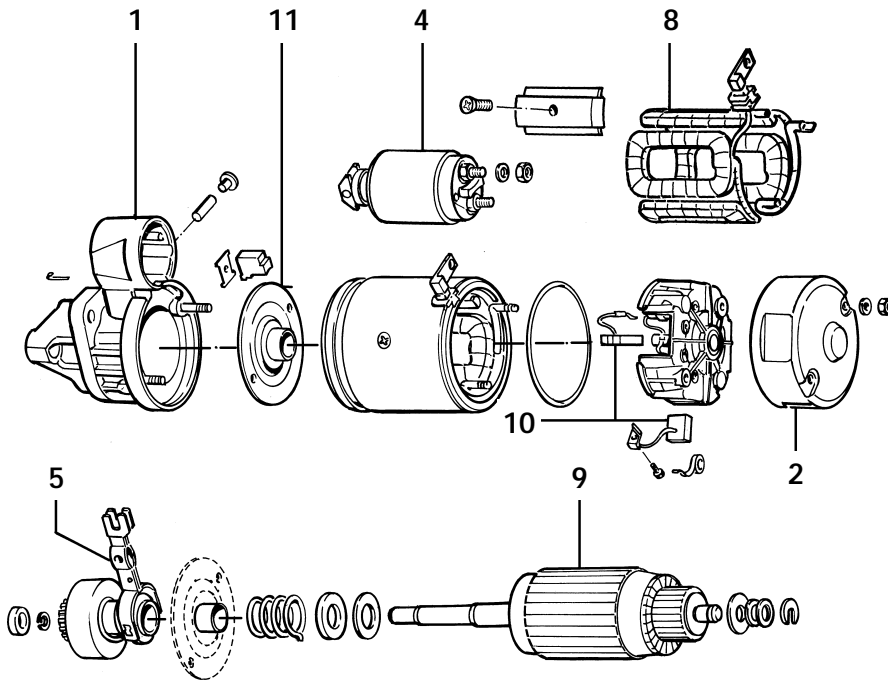

MT68 - MT71 - MT72 - MT74

Ref.	I	GB	D	F	E	P
1	SUPPORTO LATO PIGNONE	FIXING BRACKET	ANTRIEBSLAGHER-SCHILD	SUPPORT LANCEUR	SOPORTE LADO PIÑÓN	SUPORTE DO LADO DO PINHÃO
2	SUPPORTO LATO COLLETTORE	COMMUTATOR END BRACKET	KOLLEKTORLAGER	PALIER ARRIERE	SOPORTE LADO COLECTOR	SUPORTE DO LADO DO COMUTADOR
3						
4	KIT ELETTROMAGNETE	SOLENOID KIT	MAGNETSCHALTER KOMPLET.	KIT SOLENOIDE	KIT SOLENOIDE	KIT RELÉ DE PARTIDA
5	INNESTO	DRIVE	KUPPLUNG	LANCEUR	ENGRANAJE CON PIÑÓN LIBRE	ENGATE
6						
7						
8	AVVOLGIMENTO DI CAMPO	FIELD WINDING	FELDWICHLUNG	INDUCTEUR BOBINÉ	BOBINAS INDUCTORAS	BOBINAS DE CAMPO
9	INDOTTO	ARMATURE	ANKER	INDUIT	INDUCIDO	INDUZIDO
10	PORTA SPAZZOLE	BRUSHES HOLDER	KOHLEBÜRSTE	PORTE BALAIS	PORTA ESCOBILLAS	KIT PORTA ESCOVAS
11	SUPPORTO INTERMEDIO	INTERMEDIATE BRACKET	LAGERSCHILD	PALIER INTERMEDIARIE	SOPORTE INTERMEDIO	SUPORTE INTERMENDIO
12						
13						
14