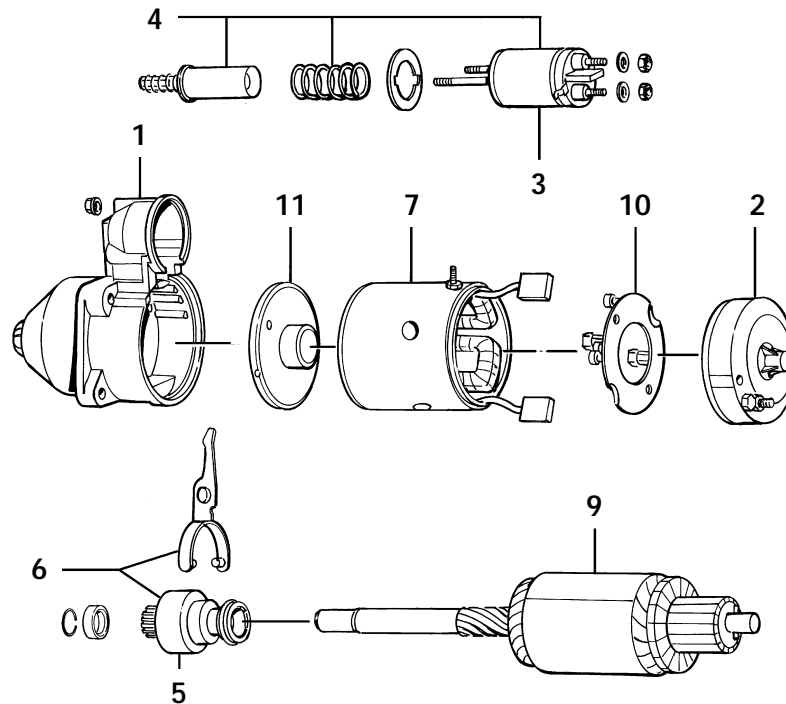

M127 - 2M113

Ref.	I	GB	D	F	E	P
1	SUPPORTO LATO PIGNONE	FIXING BRACKET	ANTRIEBSLAGHER-SCHILD	SUPPORT LANCEUR	SOPORTE LADO PIÑON	SUPORTE DO LADO DO PINHÃO
2	SUPPORTO LATO COLLETTORE	COMMUTATOR END BRACKET	KOLLEKTORLAGER	PALIER ARRIERE	SOPORTE LADO COLECTOR	SUPORTE DO LADO DO COMUTADOR
3	ELETTROMAGNETE	SOLENOID	MAGNETSCHALTER	SOLENOIDE	ELECTROIMAN	RELÉ DE PARTIDA
4	KIT ELETTROMAGNETE	SOLENOID KIT	MAGNETSCHALTER KOMPLET.	KIT SOLENOIDE	KIT SOLENOIDE	KIT RELÉ DE PARTIDA
5	INNESTO	DRIVE	KUPPLUNG	LANCEUR	ENGRANAJE CON PIÑON LIBRE	ENGATE
6	KIT INNESTO	DRIVE KIT	KUPPLUNG KOMPLET.	KIT LANCEUR	KIT ENGRANAJE CON PIÑON LIBRE	KIT ENGATE
7	CARCASSA COMPLETA	YOKE ASSEMBLY	POLGEHÄUSE KOMPLETE	CARCASSE COMPLETE	CARCASA COMPLETA	CARCAÇA COMPLETA
8						
9	INDOTTO	ARMATURE	ANKER	INDUIT	INDUCIDO	INDUZIDO
10	PORTA SPAZZOLE	BRUSHES HOLDER	KOHLEBÜRSTE	PORTE BALAIS	PORTA ESCOBILLAS	KIT PORTA ESCOVAS
11	SUPPORTO INTERMEDIO	INTERMEDIATE BRACKET	LAGERSCHILD	PALIER INTERMEDIARIE	SOPORTE INTERMEDIO	SUPORTE INTERMENDIO
12						
13						
14