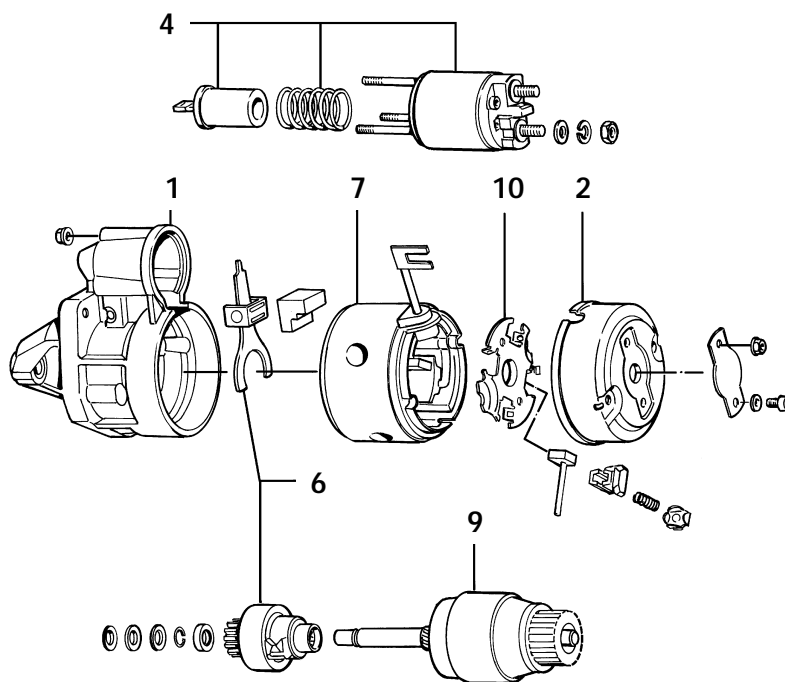

E95C

Ref.	I	GB	D	F	E	P
1	SUPPORTO LATO PIGNONE	FIXING BRACKET	ANTRIEBSLAGHER-SCHILD	SUPPORT LANCEUR	SOPORTE LADO PIÑON	SUPORTE DO LADO DO PINHÃO
2	SUPPORTO LATO COLLETTORE	COMMUTATOR END BRACKET	KOLLEKTORLAGER	PALIER ARRIERE	SOPORTE LADO COLECTOR	SUPORTE DO LADO DO COMUTADOR
3						
4	KIT ELETTROMAGNETE	SOLENOID KIT	MAGNETSCHALTER KOMPLET.	KIT SOLENOIDE	KIT SOLENOIDE	KIT RELÉ DE PARTIDA
5						
6	KIT INNESTO	DRIVE KIT	KUPPLUNG KOMPLET.	KIT LANCEUR	KIT ENGRANAJE CON PIÑON LIBRE	KIT ENGATE
7	CARCASSA COMPLETA	YOKE ASSEMBLY	POLGEHÄUSE KOMPLETE	CARCASSE COMPLETE	CARCASA COMPLETA	CARCAÇA COMPLETA
8						
9	INDOTTO	ARMATURE	ANKER	INDUIT	INDUCIDO	INDUZIDO
10	PORTA SPAZZOLE	BRUSHES HOLDER	KOHLEBÜRSTE	PORTE BALAIS	PORTA ESCOBILLAS	KIT PORTA ESCOVAS
11						
12						
13						
14