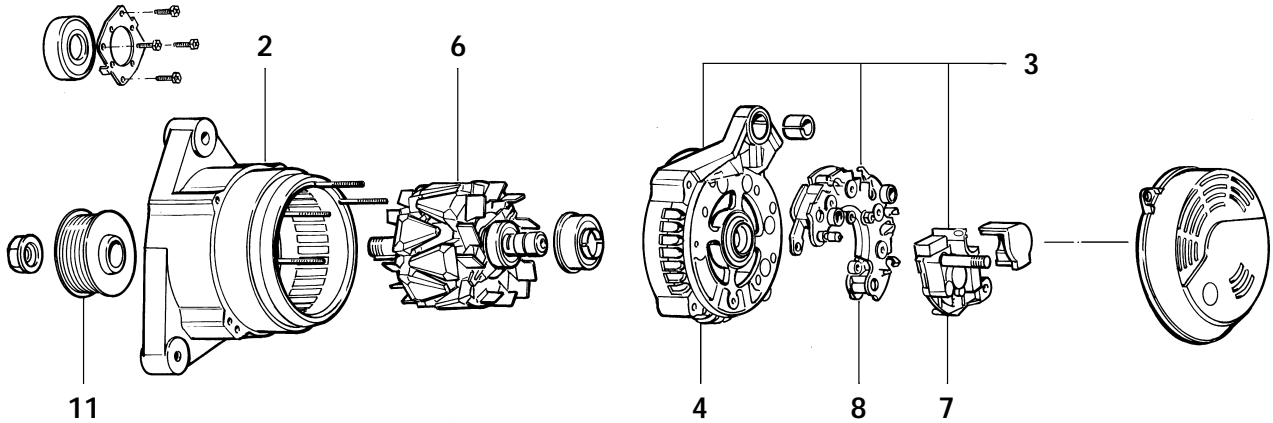

A115I - A115IM

Ref.	I	GB	D	F	E	P
1						
2	SUPPORTO LATO COMANDO CON STATORE	DRIVE END BRACKET + STATOR	STATOR + VORDERES-LAGERSCHILD	STATOR + PALIER AVANT	SOPORTE LADO ACCIONAMIENTO + ESTATOR	SUPORTE DO LADO DO COMANDO + ESTATOR
3	SUPPORTO LATO RADDRIZZATORE + REGOLATORE + PONTE	SLIP RING END BRACKET+ V.REGULATOR + RECTIFIER BRIDGE	LAGERSCHILD HINLEN + S.REGLER + DIODENPLATTE	PALIER AVANT + REGULATEUR DE TENSION + PONT DE DIODES	SOPORTE LADO RECTIFICADOR + REGULADOR DE TENSION + PUENTE RECTIFICADOR	SUPORTE DO LADO DO RECTIFICADOR +REGULADOR DE TENSÃO +PONTE RECTIFICADORA
4	SUPPORTO LATO RADDRIZZATORE	SLIP RING END BRACKET	LAGERSCHILD HINLEN	PALIER ARRIERE	SOPORTE LADO RECTIFICADOR	SUPORTE DO LADO DO RECTIFICADOR
5						
6	ROTORE	ROTOR	ROTOR	ROTOR	ROTOR	ROTOR
7	REGOLATORE DI TENSIONE	VOLTAGE REGULATOR	SPANNUNGSREGLER	REGULATEUR DE TENSION	REGULADOR DE TENSION	REGULADOR DE TENSÃO
8	PONTE RADDRIZZATORE	RECTIFIER BRIDGE	DIODENPLATTE	PONT DE DIODES	PUENTE RECTIFICADOR	PONTE RECTIFICADORA
9						
10						
11	KIT PULEGGIA	PULLEY KIT	RIEMENSCHIBE KIT	KIT POULIE	KIT POLEA	KIT POLIA
12