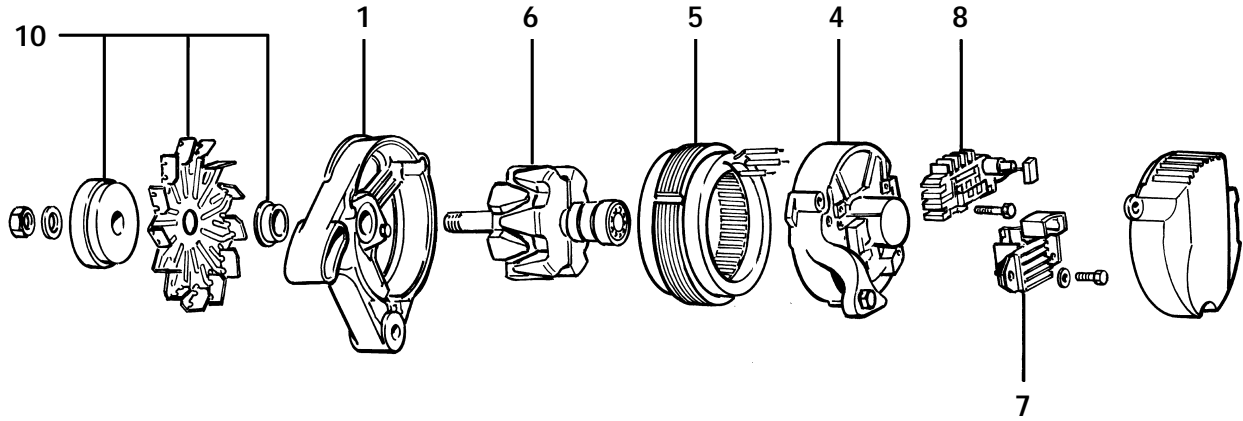

AA125R

Ref.	(I)	(GB)	(D)	(F)	(E)	(P)
1	SUPPORTO LATO COMANDO	DRIVE END BRACKET	VORDERES-LAGERSCHILD	PALIER AVANT	SOPORTE LADO ACCIONAMIENTO	SUPORTE DO LADO DO COMANDO
2						
3						
4	SUPPORTO LATO RADDRIZZATORE	SLIP RING END BRACKET	LAGERSCHILD HINLEN	PALIER ARRIERE	SOPORTE LADO RECTIFICADOR	SUPORTE DO LADO DO RECTIFICADOR
5	STATORE	STATOR	STATOR	STATOR	ESTATOR	ESTATOR
6	ROTORE	ROTOR	ROTOR	ROTOR	ROTOR	ROTOR
7	REGOLATORE DI TENSIONE	VOLTAGE REGULATOR	SPANNUNGSREGLER	REGULATEUR DE TENSION	REGULADOR DE TENSION	REGULADOR DE TENSÃO
8	PONTE RADDRIZZATORE	RECTIFIER BRIDGE	DIODENPLATTE	PONT DE DIODES	PUENTE RECTIFICADOR	PONTE RECTIFICADORA
9						
10	KIT VENTILAZIONE	FAN KIT	KIT LÜFTERRAD	KIT VENTILATION	KIT VENTILACION	KIT VENTILAÇÃO
11						
12