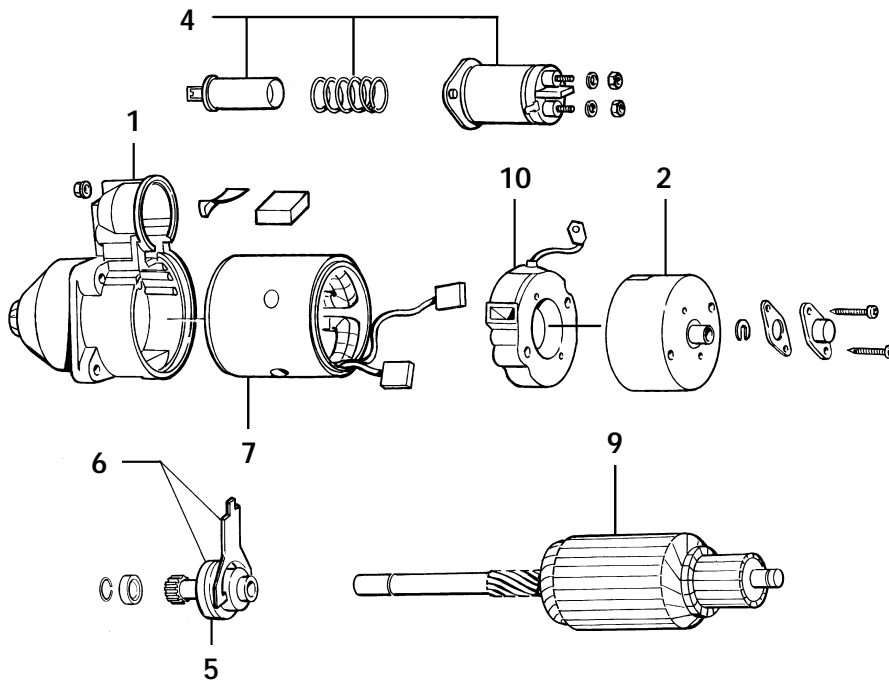

M79

Ref.	I	GB	D	F	E	P
1	SUPPORTO LATO PIGNONE	FIXING BRACKET	ANTRIEBSLAGHER-SCHILD	SUPPORT LANCEUR	SOPORTE LADO PIÑON	SUPORTE DO LADO DO PINHÃO
2	SUPPORTO LATO COLLETTORE	COMMUTATOR END BRACKET	KOLLEKTORLAGER	PALIER ARRIERE	SOPORTE LADO COLECTOR	SUPORTE DO LADO DO COMUTADOR
3						
4	KIT ELETTROMAGNETE	SOLENOID KIT	MAGNETSCHALTER KOMPLET.	KIT SOLENOIDE	KIT SOLENOIDE	KIT RELÉ DE PARTIDA
5	INNESTO	DRIVE	KUPPLUNG	LANCEUR	ENGRANAJE CON PIÑON LIBRE	ENGATE
6	KIT INNESTO	DRIVE KIT	KUPPLUNG KOMPLET.	KIT LANCEUR	KIT ENGRANAJE CON PIÑON LIBRE	KIT ENGATE
7	CARCASSA COMPLETA	YOKE ASSEMBLY	POLGEHÄUSE KOMPLETE	CARCASSE COMPLETE	CARCASA COMPLETA	CARCAÇA COMPLETA
8						
9	INDOTTO	ARMATURE	ANKER	INDUIT	INDUCIDO	INDUZIDO
10	PORTA SPAZZOLE	BRUSHES HOLDER	KOHLEBÜRSTE	PORTE BALAIS	PORTA ESCOBILLAS	KIT PORTA ESCOVAS
11						
12						
13						
14