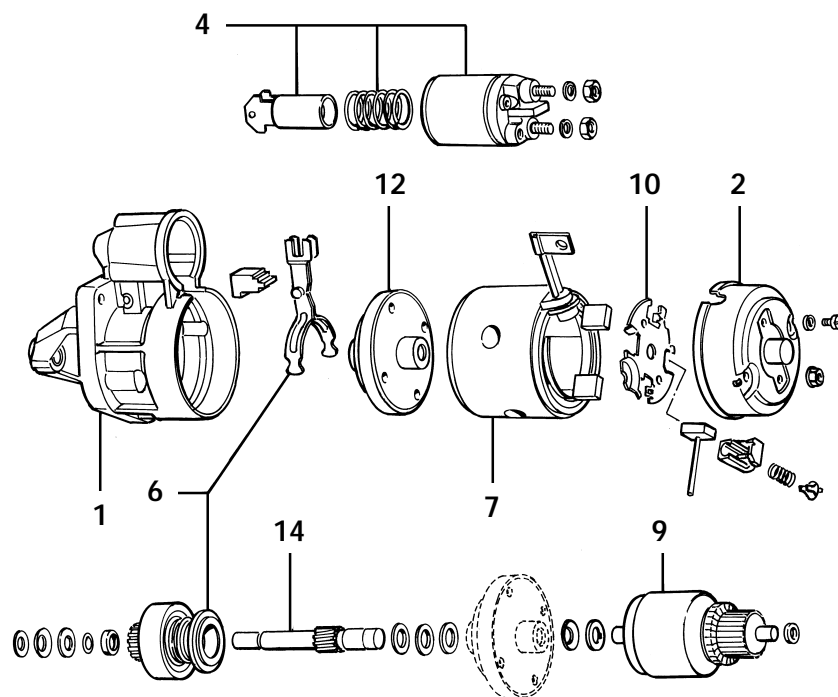

E95R

Ref.	I	GB	D	F	E	P
1	SUPPORTO LATO PIGNONE	FIXING BRACKET	ANTRIEBSLAGHER-SCHILD	SUPPORT LANCEUR	SOPORTE LADO PIÑON	SUPORTE DO LADO DO PINHÃO
2	SUPPORTO LATO COLLETTORE	COMMUTATOR END BRACKET	KOLLEKTORLAGER	PALIER ARRIERE	SOPORTE LADO COLECTOR	SUPORTE DO LADO DO COMUTADOR
3						
4	KIT ELETTROMAGNETE	SOLENOID KIT	MAGNETSCHALTER KOMPLET.	KIT SOLENOIDE	KIT SOLENOIDE	KIT RELÉ DE PARTIDA
5						
6	KIT INNESTO	DRIVE KIT	KUPPLUNG KOMPLET.	KIT LANCEUR	KIT ENGRANAJE CON PIÑON LIBRE	KIT ENGATE
7	CARCASSA COMPLETA	YOKE ASSEMBLY	POLGEHÄUSE KOMPLETE	CARCASSE COMPLETE	CARCASA COMPLETA	CARÇA COMPLETA
8						
9	INDOTTO	ARMATURE	ANKER	INDUIT	INDUCIDO	INDUZIDO
10	PORTA SPAZZOLE	BRUSHES HOLDER	KOHLEBÜRSTE	PORTE BALAIS	PORTA ESCOBILLAS	KIT PORTA ESCOVAS
11						
12	KIT RIDUTTORE	REDUCTION GEAR BOX	VORGELEGE GETRIEBE	REDUCTEUR	KIT REDUCTOR	KIT REDUCTOR
13						
14	ALBERO LENTO	DRIVE SHAFT	RITZELWELLE	ARBRE LENT	EJE PIÑON	AIXO PINHÃO