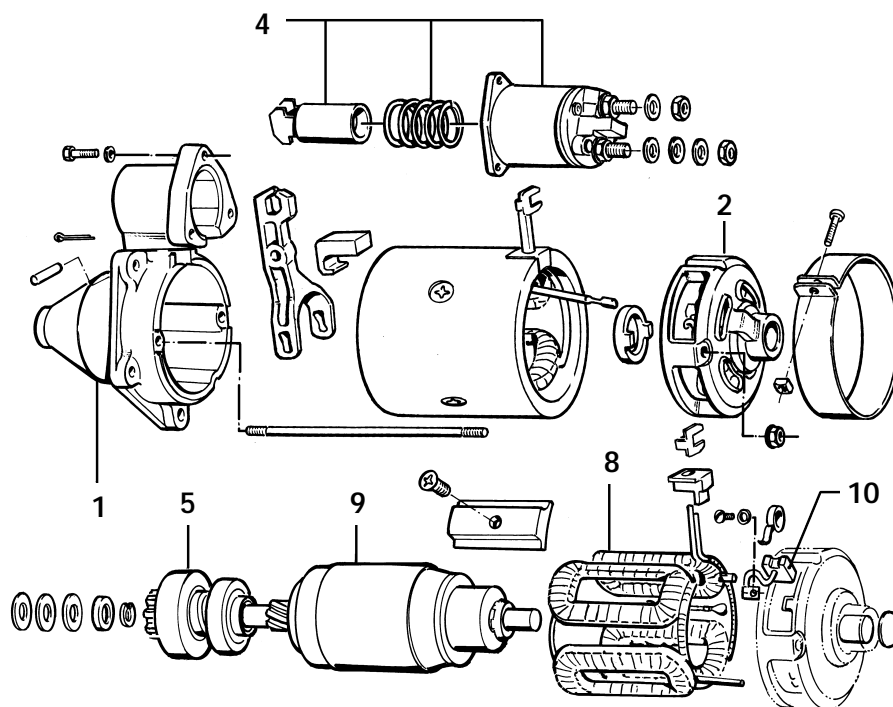

E100

Ref.	I	GB	D	F	E	P
1	SUPPORTO LATO PIGNONE	FIXING BRACKET	ANTRIEBSLAGHER-SCHILD	SUPPORT LANCEUR	SOPORTE LADO PIÑON	SUPORTE DO LADO DO PINHÃO
2	SUPPORTO LATO COLLETTORE	COMMUTATOR END BRACKET	KOLLEKTORLAGER	PALIER ARRIERE	SOPORTE LADO COLECTOR	SUPORTE DO LADO DO COMUTADOR
3						
4	KIT ELETTROMAGNETE	SOLENOID KIT	MAGNETSCHALTER KOMPLET.	KIT SOLENOIDE	KIT SOLENOIDE	KIT RELÉ DE PARTIDA
5	INNESTO	DRIVE	KUPPLUNG	LANCEUR	ENGRANAJE CON PIÑON LIBRE	ENGATE
6						
7						
8	AVVOLGIMENTO DI CAMPO	FIELD WINDING	FELDWICHLUNG	INDUCTEUR BOBINÉ	BOBINAS INDUCTORAS	BOBINAS DE CAMPO
9	INDOTTO	ARMATURE	ANKER	INDUIT	INDUCIDO	INDUZIDO
10	PORTA SPAZZOLE	BRUSHES HOLDER	KOHLEBÜRSTE	PORTE BALAIS	PORTA ESCOBILLAS	KIT PORTA ESCOVAS
11						
12						
13						
14