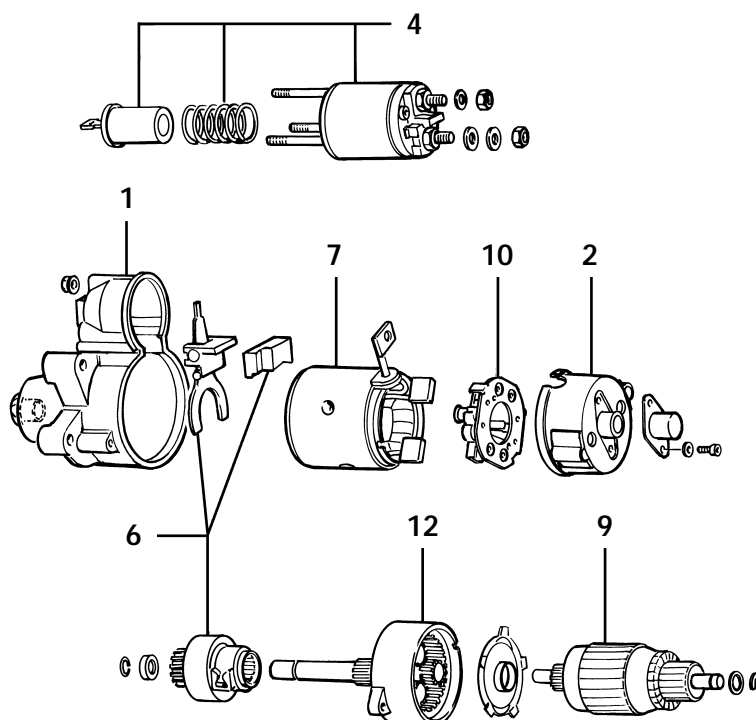

E70R - M70R

Ref.	I	GB	D	F	E	P
1	SUPPORTO LATO PIGNONE	FIXING BRACKET	ANTRIEBSLAGHER-SCHILD	SUPPORT LANCEUR	SOPORTE LADO PIÑON	SUPORTE DO LADO DO PINHÃO
2	SUPPORTO LATO COLLETTORE	COMMUTATOR END BRACKET	KOLLEKTORLAGER	PALIER ARRIERE	SOPORTE LADO COLECTOR	SUPORTE DO LADO DO COMUTADOR
3						
4	KIT ELETTROMAGNETE	SOLENOID KIT	MAGNETSCHALTER KOMPLET.	KIT SOLENOIDE	KIT SOLENOIDE	KIT RELÉ DE PARTIDA
5						
6	KIT INNESTO	DRIVE KIT	KUPPLUNG KOMPLET.	KIT LANCEUR	KIT ENGRANAJE CON PIÑON LIBRE	KIT ENGATE
7	CARCASSA COMPLETA	YOKE ASSEMBLY	POLGEHÄUSE KOMPLETE	CARCASSE COMPLETE	CARCASA COMPLETA	CARÇA COMPLETA
8						
9	INDOTTO	ARMATURE	ANKER	INDUIT	INDUCIDO	INDUZIDO
10	PORTA SPAZZOLE	BRUSHES HOLDER	KOHLEBÜRSTE	PORTE BALAIS	PORTA ESCOBILLAS	KIT PORTA ESCOVAS
11						
12	KIT RIDUTTORE	REDUCTION GEAR BOX	VORGELEGE GETRIEBE	REDUCTEUR	KIT REDUCTOR	KIT REDUCTOR
13						
14