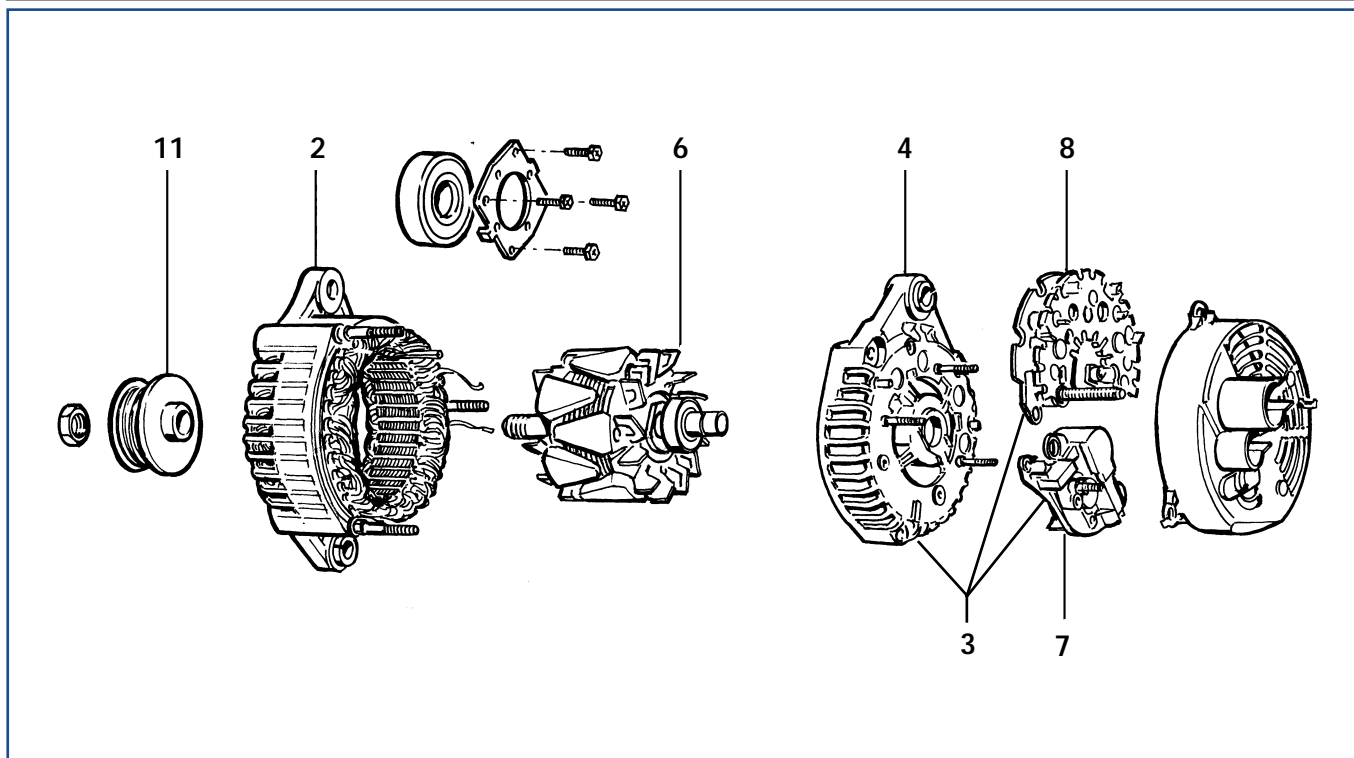

A127IR - A127IM

Ref.	I	GB	D	F	E	P
1						
2	SUPPORTO LATO COMANDO CON STATORE	DRIVE END BRACKET + STATOR	STATOR + VORDERES-LAGERSCHILD	STATOR + PALIER AVANT	SOPORTE LADO ACCIONAMIENTO + ESTATOR	SUPORTE DO LADO DO COMANDO + ESTATOR
3	SUPPORTO LATO RADDRIZZATORE + REGOLATORE + PONTE	SLIP RING END BRACKET+ V.REGULATOR + RECTIFIER BRIDGE	LAGERSCHILD HINLEN + S.REGLER + DIODENPLATTE	PALIER AVANT + REGULATEUR DE TENSION + PONT DE DIODES	SOPORTE LADO RECTIFICADOR + REGULADOR DE TENSION + PUENTE RECTIFICADOR	SUPORTE DO LADO DO RECTIFICADOR +REGULADOR DE TENSÃO +PONTE RECTIFICADORA
4	SUPPORTO LATO RADDRIZZATORE	SLIP RING END BRACKET	LAGERSCHILD HINLEN	PALIER ARRIERE	SOPORTE LADO RECTIFICADOR	SUPORTE DO LADO DO RECTIFICADOR
5						
6	ROTORE	ROTOR	ROTOR	ROTOR	ROTOR	ROTOR
7	REGOLATORE DI TENSIONE	VOLTAGE REGULATOR	SPANNUNGSREGLER	REGULATEUR DE TENSION	REGULADOR DE TENSION	REGULADOR DE TENSÃO
8	PONTE RADDRIZZATORE	RECTIFIER BRIDGE	DIODENPLATTE	PONT DE DIODES	PUENTE RECTIFICADOR	PONTE RECTIFICADORA
9						
10						
11	KIT PULEGGIA	PULLEY KIT	RIEMENSCHLEIBE KIT	KIT POULIE	KIT POLEA	KIT POLIA
12