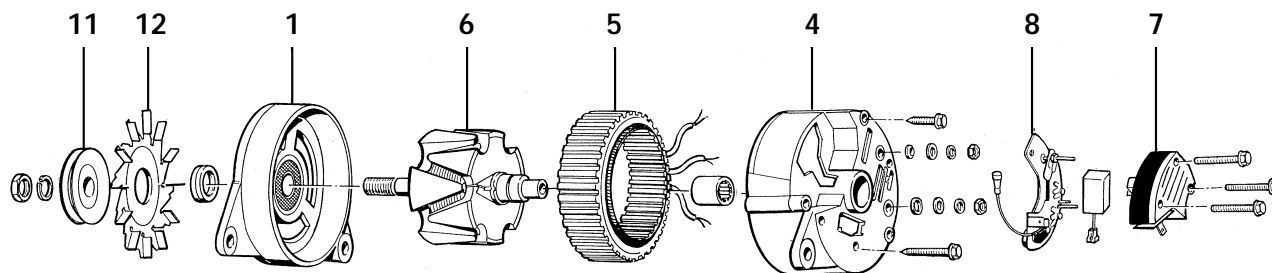

A127

Ref.	(I)	(GB)	(D)	(F)	(E)	(P)
1	SUPPORTO LATO COMANDO	DRIVE END BRACKET	VORDERES-LAGERSCHILD	PALIER AVANT	SOPORTE LADO ACCIONAMIENTO	SUPORTE DO LADO DO COMANDO
2						
3						
4	SUPPORTO LATO RADDRIZZATORE	SLIP RING END BRACKET	LAGERSCHILD HINLEN	PALIER ARRIERE	SOPORTE LADO RECTIFICADOR	SUPORTE DO LADO DO RECTIFICADOR
5	STATORE	STATOR	STATOR	STATOR	ESTATOR	ESTATOR
6	ROTORE	ROTOR	ROTOR	ROTOR	ROTOR	ROTOR
7	REGOLATORE DI TENSIONE	VOLTAGE REGULATOR	SPANNUNGSREGLER	REGULATEUR DE TENSION	REGULADOR DE TENSION	REGULADOR DE TENSÃO
8	PONTE RADDRIZZATORE	RECTIFIER BRIDGE	DIODENPLATTE	PONT DE DIODES	PUENTE RECTIFICADOR	PONTE RECTIFICADORA
9						
10						
11	KIT PULEGGIA	PULLEY KIT	RIEMENSCHLEIBE KIT	KIT POULIE	KIT POLEA	KIT POLIA
12	VENTOLA	FAN	LÜFTERRAD	VENTILATEUR	VENTILADOR	VENTILADOR