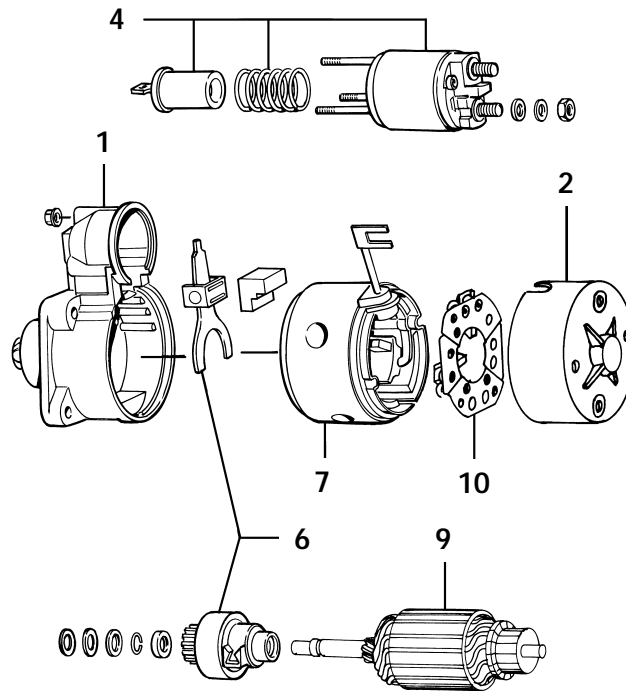

E80 - E80E

Ref.	I	GB	D	F	E	P
1	SUPPORTO LATO PIGNONE	FIXING BRACKET	ANTRIEBSLAGHER-SCHILD	SUPPORT LANCEUR	SOPORTE LADO PIÑON	SUPORTE DO LADO DO PINHÃO
2	SUPPORTO LATO COLLETTORE	COMMUTATOR END BRACKET	KOLLEKTORLAGER	PALIER ARRIERE	SOPORTE LADO COLECTOR	SUPORTE DO LADO DO COMUTADOR
3						
4	KIT ELETTROMAGNETE	SOLENOID KIT	MAGNETSCHALTER KOMPLET.	KIT SOLENOIDE	KIT SOLENOIDE	KIT RELÉ DE PARTIDA
5						
6	KIT INNESTO	DRIVE KIT	KUPPLUNG KOMPLET.	KIT LANCEUR	KIT ENGRANAJE CON PIÑON LIBRE	KIT ENGATE
7	CARCASSA COMPLETA	YOKE ASSEMBLY	POLGEHÄUSE KOMPLETE	CARCASSE COMPLETE	CARCASA COMPLETA	CARCAÇA COMPLETA
8						
9	INDOTTO	ARMATURE	ANKER	INDUIT	INDUCIDO	INDUZIDO
10	PORTA SPAZZOLE	BRUSHES HOLDER	KOHLEBÜRSTE	PORTE BALAIS	PORTA ESCOBILLAS	KIT PORTA ESCOVAS
11						
12						
13						
14