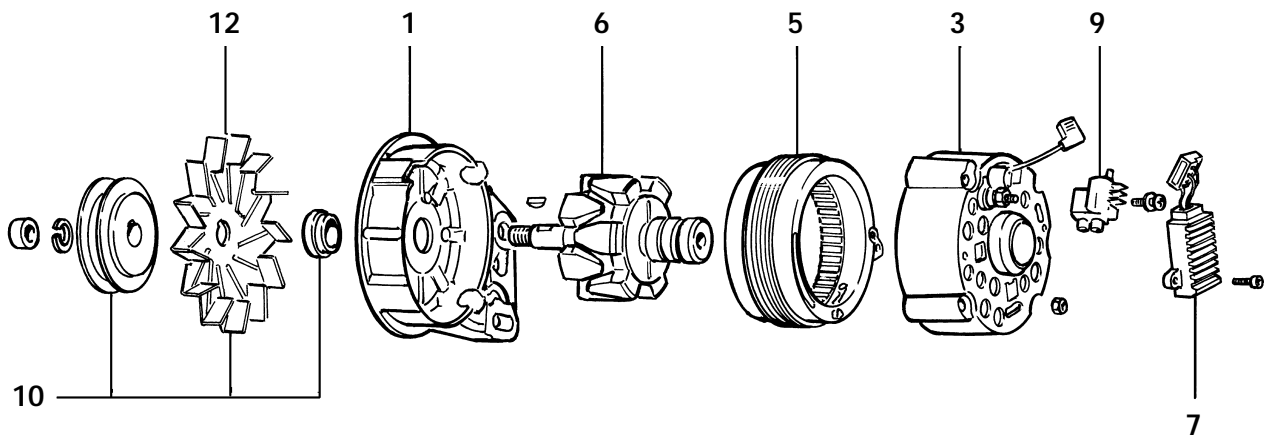

AA124

Ref.	(I)	(GB)	(D)	(F)	(E)	(P)
1	SUPPORTO LATO COMANDO	DRIVE END BRACKET	VORDERES-LAGERSCHILD	PALIER AVANT	SOPORTE LATO ACCIONAMIENTO	SUPORTE DO LADO DO COMANDO
2						
3	SUPPORTO LATO RADDRIZZATORE + REGOLATORE + PONTE	SLIP RING END BRACKET+ V.REGULATOR + RECTIFIER BRIDGE	LAGERSCHILD HINLEN + S.REGLER + DIODENPLATTE	PALIER AVANT + REGULATEUR DE TENSION + PONT DE DIODES	SOPORTE LATO RECTIFICADOR + REGULADOR DE TENSION + PUENTE RECTIFICADOR	SUPORTE DO LADO DO RECTIFICADOR +REGULADOR DE TENSÃO +PONTE RECTIFICADORA
4						
5	STATORE	STATOR	STATOR	STATOR	ESTATOR	ESTATOR
6	ROTORE	ROTOR	ROTOR	ROTOR	ROTOR	ROTOR
7	REGOLATORE DI TENSIONE	VOLTAGE REGULATOR	SPANNUNGSREGLER	REGULATEUR DE TENSION	REGULADOR DE TENSION	REGULADOR DE TENSÃO
8						
9	PORTASPAZZOLE	BRUSH-HOLDER	BÜRSTENHALTER	PORTE BALAIS	PORTA ESCOBILLAS	PORTA ESCOVAS
10	KIT VENTILAZIONE	FAN KIT	KIT LÜFTERRAD	KIT VENTILATION	KIT VENTILACION	KIT VENTILAÇÃO
11						
12	VENTOLA	FAN	LÜFTERRAD	VENTILATEUR	VENTILADOR	VENTILADOR