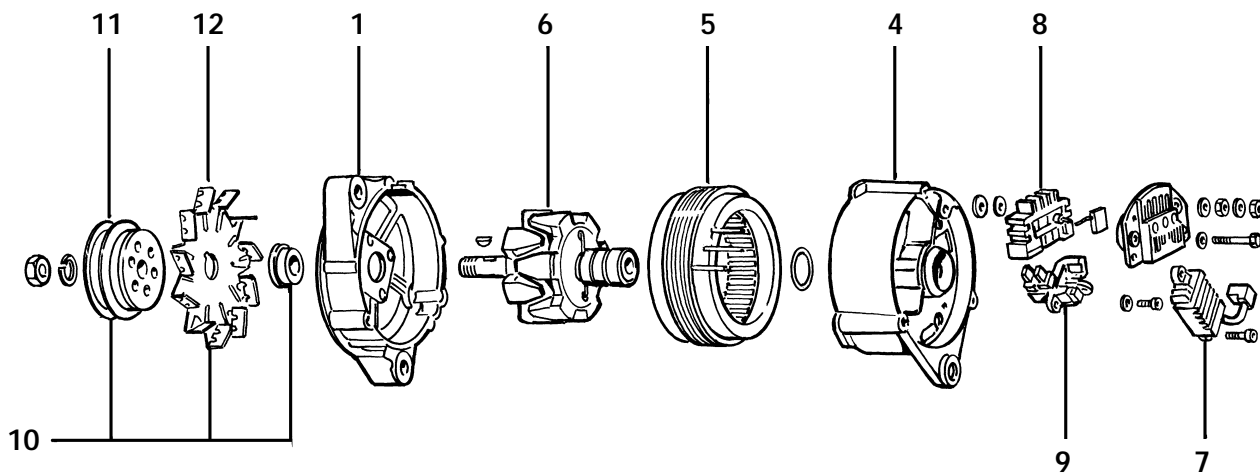

AA125E

Ref.	I	GB	D	F	E	P
1	SUPPORTO LATO COMANDO	DRIVE END BRACKET	VORDERES-LAGERSCHILD	PALIER AVANT	SOPORTE LADO ACCIONAMIENTO	SUPORTE DO LADO DO COMANDO
2						
3						
4	SUPPORTO LATO RADDRIZZATORE	SLIP RING END BRACKET	LAGERSCHILD HINLEN	PALIER ARRIERE	SOPORTE LADO RECTIFICADOR	SUPORTE DO LADO DO RECTIFICADOR
5	STATORE	STATOR	STATOR	STATOR	ESTATOR	ESTATOR
6	ROTORE	ROTOR	ROTOR	ROTOR	ROTOR	ROTOR
7	REGOLATORE DI TENSIONE	VOLTAGE REGULATOR	SPANNUNGSREGLER	REGULATEUR DE TENSION	REGULADOR DE TENSION	REGULADOR DE TENSÃO
8	PONTE RADDRIZZATORE	RECTIFIER BRIDGE	DIODENPLATTE	PONT DE DIODES	PUENTE RECTIFICADOR	PONTE RECTIFICADORA
9	PORTASPAZZOLE	BRUSH-HOLDER	BÜRSTENHALTER	PORTE BALAIS	PORTA ESCOBILLAS	PORTA ESCOVAS
10	KIT VENTILAZIONE	FAN KIT	KIT LÜFTERRAD	KIT VENTILATION	KIT VENTILACION	KIT VENTILAÇÃO
11	KIT PULEGGIA	PULLEY KIT	RIEMENSCHIBE KIT	KIT POULIE	KIT POLEA	KIT POLIA
12	VENTOLA	FAN	LÜFTERRAD	VENTILATEUR	VENTILADOR	VENTILADOR