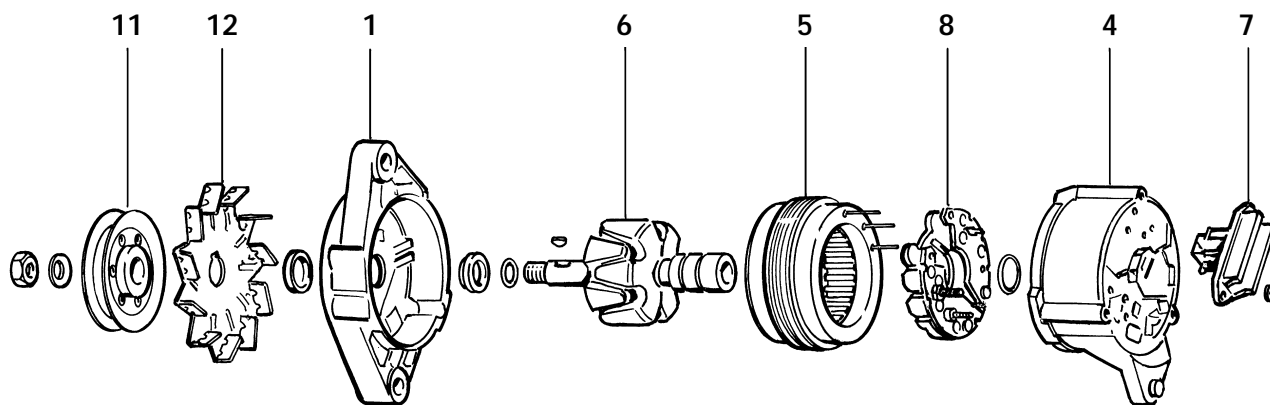

AA108

Ref.	I	GB	D	F	E	P
1	SUPPORTO LATO COMANDO	DRIVE END BRACKET	VORDERES-LAGERSCHILD	PALIER AVANT	SOPORTE LADO ACCIONAMIENTO	SUPORTE DO LADO DO COMANDO
2						
3						
4	SUPPORTO LATO RADDRIZZATORE	SLIP RING END BRACKET	LAGERSCHILD HINLEN	PALIER ARRIERE	SOPORTE LADO RECTIFICADOR	SUPORTE DO LADO DO RECTIFICADOR
5	STATORE	STATOR	STATOR	STATOR	ESTATOR	ESTATOR
6	ROTORE	ROTOR	ROTOR	ROTOR	ROTOR	ROTOR
7	REGOLATORE DI TENSIONE	VOLTAGE REGULATOR	SPANNUNGSREGLER	REGULATEUR DE TENSION	REGULADOR DE TENSION	REGULADOR DE TENSÃO
8	PONTE RADDRIZZATORE	RECTIFIER BRIDGE	DIODENPLATTE	PONT DE DIODES	PUENTE RECTIFICADOR	PONTE RECTIFICADORA
9						
10						
11	KIT PULEGGIA	PULLEY KIT	RIEMENSCHIBE KIT	KIT POULIE	KIT POLEA	KIT POLIA
12	VENTOLA	FAN	LÜFTERRAD	VENTILATEUR	VENTILADOR	VENTILADOR