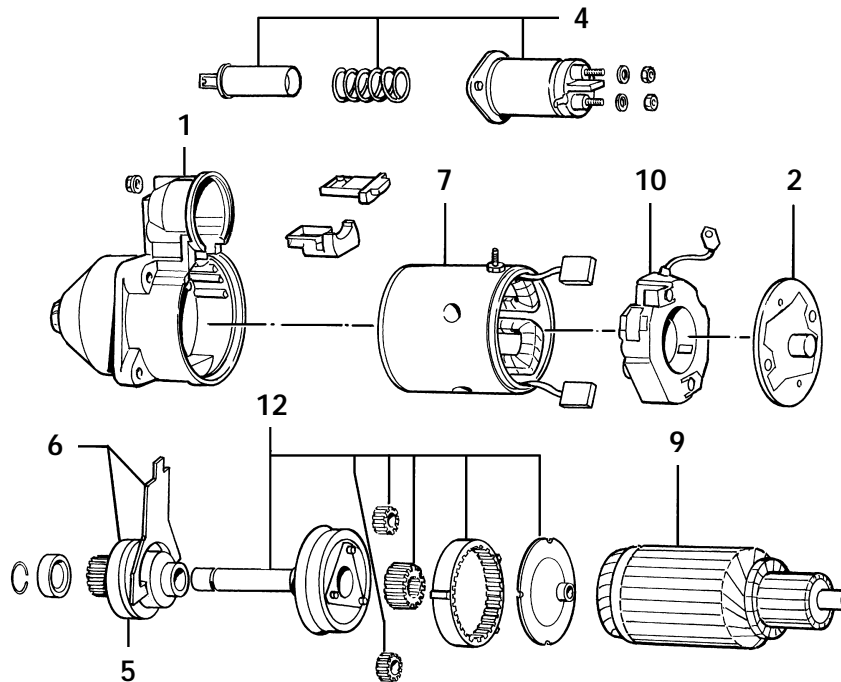

M78R - M80R

Ref.	I	GB	D	F	E	P
1	SUPPORTO LATO PIGNONE	FIXING BRACKET	ANTRIEBSLAGHER-SCHILD	SUPPORT LANCEUR	SOPORTE LADO PIÑON	SUPORTE DO LADO DO PINHÃO
2	SUPPORTO LATO COLLETTORE	COMMUTATOR END BRACKET	KOLLEKTORLAGER	PALIER ARRIERE	SOPORTE LADO COLECTOR	SUPORTE DO LADO DO COMUTADOR
3						
4	KIT ELETTROMAGNETE	SOLENOID KIT	MAGNETSCHALTER KOMPLET.	KIT SOLENOIDE	KIT SOLENOIDE	KIT RELÉ DE PARTIDA
5	INNESTO	DRIVE	KUPPLUNG	LANCEUR	ENGRANAJE CON PIÑON LIBRE	ENGATE
6	KIT INNESTO	DRIVE KIT	KUPPLUNG KOMPLET.	KIT LANCEUR	KIT ENGRANAJE CON PIÑON LIBRE	KIT ENGATE
7	CARCASSA COMPLETA	YOKE ASSEMBLY	POLGEHÄUSE KOMPLETE	CARCASSE COMPLETE	CARCASA COMPLETA	CARCAÇA COMPLETA
8						
9	INDOTTO	ARMATURE	ANKER	INDUIT	INDUCIDO	INDUZIDO
10	PORTA SPAZZOLE	BRUSHES HOLDER	KOHLEBÜRSTE	PORTE BALAIS	PORTA ESCOBILLAS	KIT PORTA ESCOVAS
11						
12	KIT RIDUTTORE	REDUCTION GEAR BOX	VORGELEGE GETRIEBE	REDUCTEUR	KIT REDUCTOR	KIT REDUCTOR
13						
14